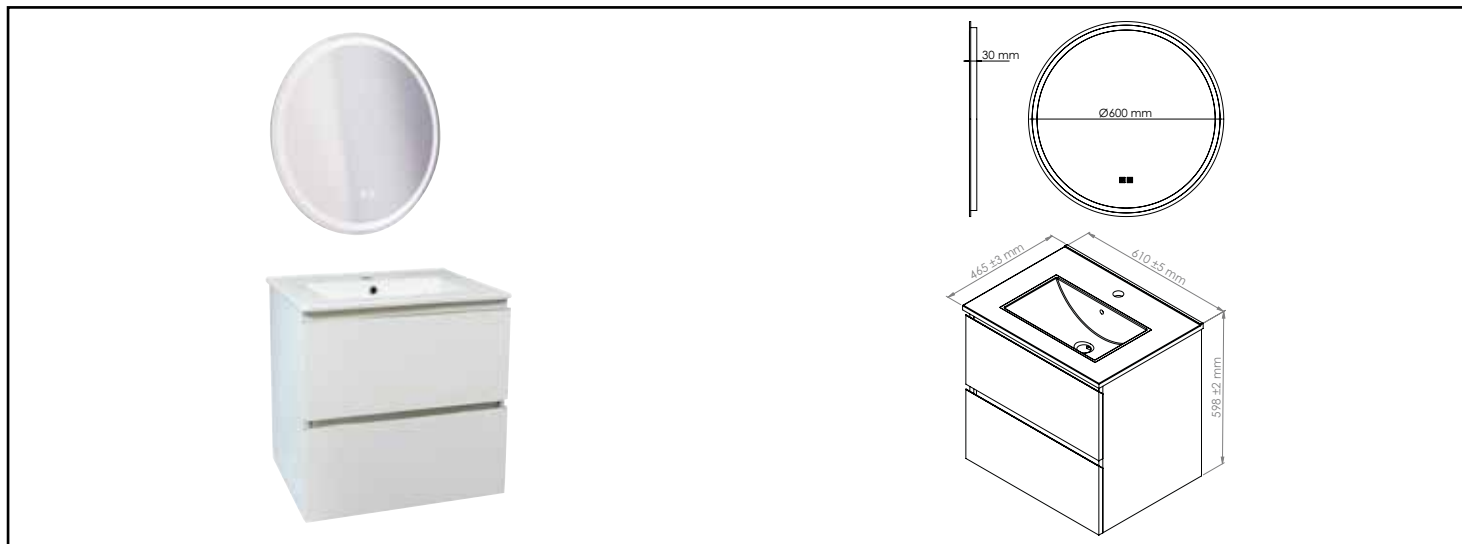

MEUBLE OSLO 60 CM - BLANC MAT - 2 TIROIRS - MIROIR LOUXOR

CARACTÉRISTIQUES

Installation rapide : Livré pré-monté
Livraison : Robinetterie et visserie de fixation murale non incluse.
Fabrication européenne et certifié FSC.
Écotaxe en sus.